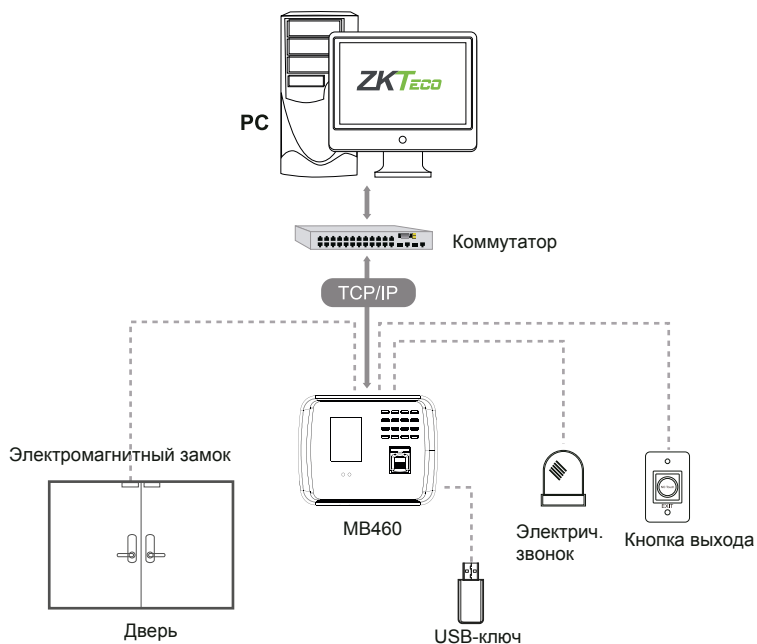

Конфигурация

Официальное представительство "ZKTECO CO.,LTD" в России и СНГ: Тел. +7 (495) 132-31-33.

107078, г. Москва, ул. Новорязанская, д.18, стр. 5.

www.zkteco.ru

www.zkteco.com