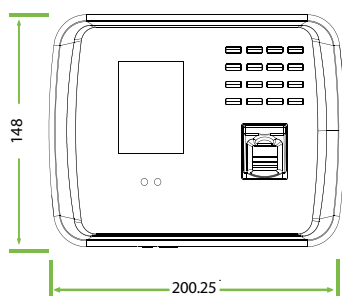

Технические характеристики

Емкость лиц	1500
Емкость отпечатков пальцев	2000
Емкость ID-карт	2000
Емкость записей журнала	100000
Дисплей	2.8-дюйм. TFT экран
Связь	TCP/IP, USB-Host, Wi-Fi (опция)
Стандартные функции	SMS, DTS, Звонок по графику, Запрос самообслуживания, Автоматическое переключение состояния, Вход Т9, фотография идентификации, Камера, Мультиверификация, Выход 12 В, Принтер RS232 (дополнительный кабель)
Интерфейс для контроля доступа	Электромагнитный замок стороннего производителя, кнопка выхода, сигнализация
Оptionальные функции	ID / MF карты, Рабочий код, ADMS
Источник питания	DC 12В 1.5А
Скорость верификации	≤1 сек.
Рабочая температура	0°c - 45°c
Рабочая влажность	20% - 80%
Размеры	200.25 x 148 x 33.04 мм (длина*высота*ширина)
Вес-нетто	380г

Размеры