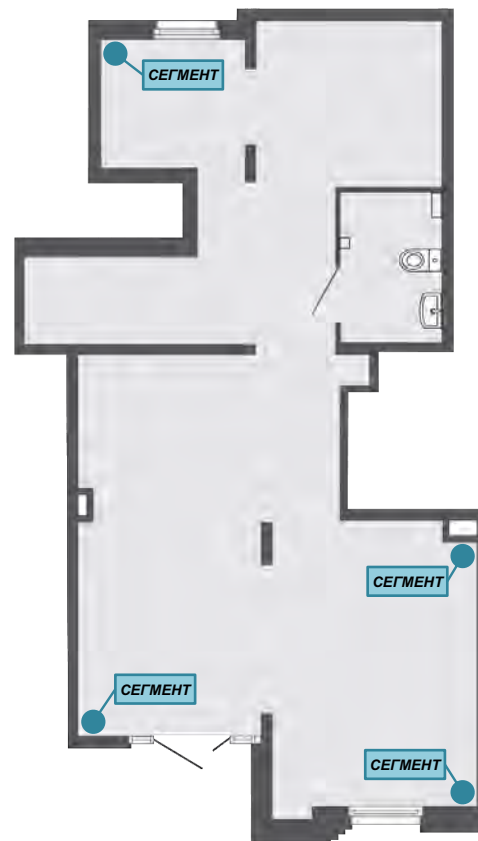

Датчики системы «Сегмент» размещаются на объекте и связываются в единую сеть контроля воздушной среды.

Вся информация о состоянии каждого датчика и тревожных событиях отображается на экране компьютера, планшета или смартфона.