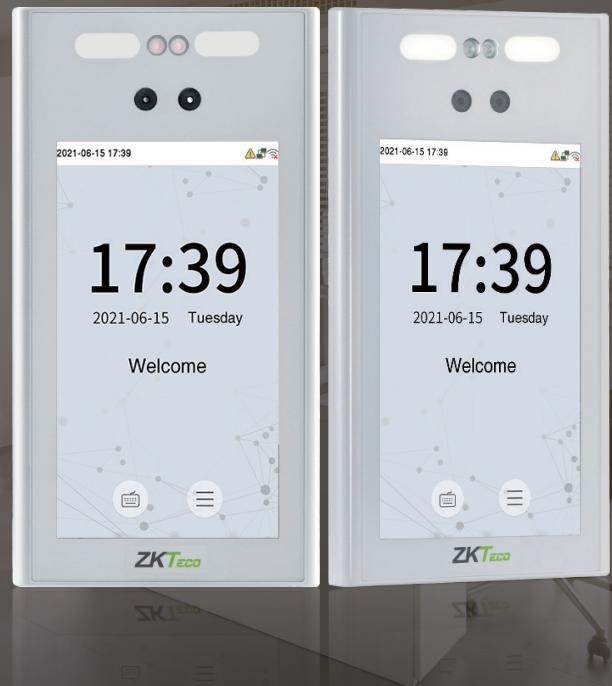

RevFace15

Гибридный биометрический с распознаванием лиц и функцией обнаружения маски

Compatible with
ZKBio Access IVS

Биометрический терминал с распознаванием лиц оснащен специализированным процессором ZKTeco для распознавания лиц и новейшей технологии компьютерного зрения. RevFace15 имеет прочным корпусом, хорошо работает при температурах от -20°C до 45°C и соответствует стандарту IP65.

Функции

- 7-дюймовый сенсорный ЖК-экран
- Распознавание лиц в видимом свете
- Алгоритм защиты от спуфинга (цветные и черно-белые фотографии, видео и 3D-маски)
- Класс защиты IP65.
- Совместимость с внешним считывателем RS232, RS485 и Wiegand.
- Дополнительная функция: распознавание лиц сразу нескольких человек (до 4 человек)