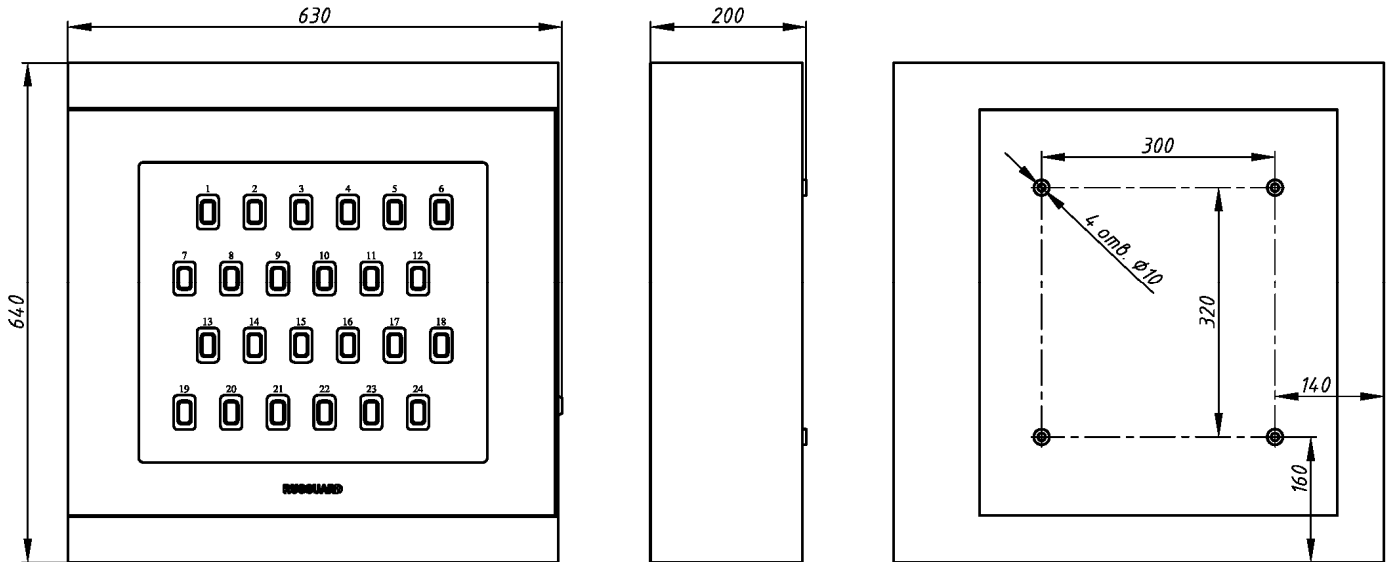

4 ГАБАРИТНЫЕ И УСТАНОВОЧНЫЕ РАЗМЕРЫ

RusGuard KeyKeeper – 12

RusGuard KeyKeeper – 24 (аналогично для RusGuard KeyKeeper – 48)

RusGuard KeyKeeper – 64

RusGuard KeyKeeper – 100

Для удобства транспортировки ключницы RusGuard KeyKeeper – 100 в комплект поставки входят 4 колёсные опоры.