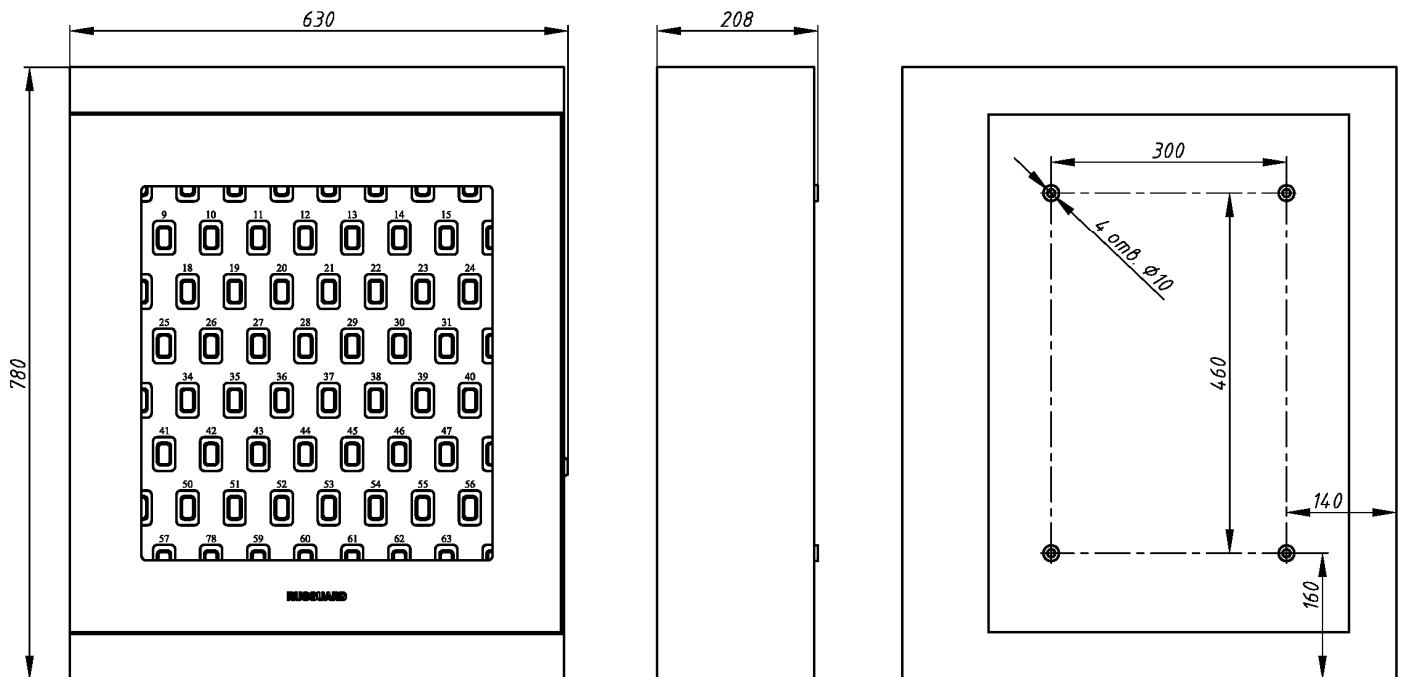

4 ГАБАРИТНЫЕ И УСТАНОВОЧНЫЕ РАЗМЕРЫ

RusGuard KeyKeeper – 12

RusGuard KeyKeeper – 24 (аналогично для RusGuard KeyKeeper – 48)

RusGuard KeyKeeper – 64

RusGuard KeyKeeper – 100

Для удобства транспортировки ключницы RusGuard KeyKeeper – 100 в комплект поставки входят 4 колёсные опоры.