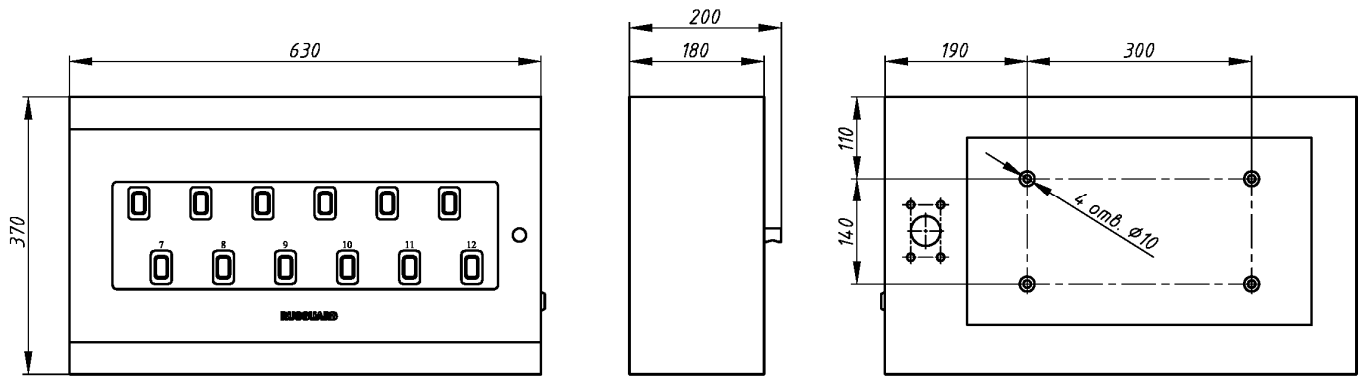

RusGuard KeyKeeper – 12