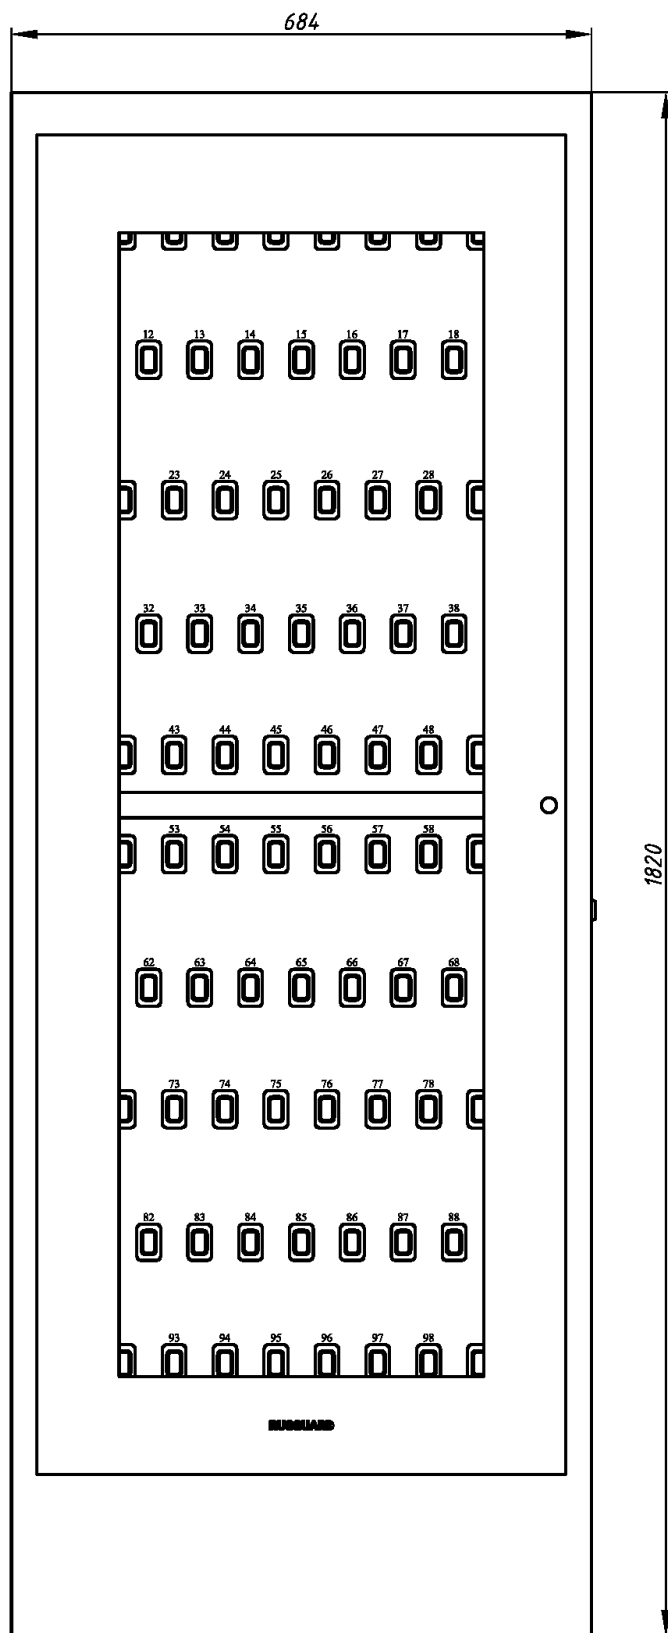

4 ГАБАРИТНЫЕ И УСТАНОВОЧНЫЕ РАЗМЕРЫ

RusGuard KeyKeeper – 12

RusGuard KeyKeeper – 24 (аналогично для RusGuard KeyKeeper – 48)

RusGuard KeyKeeper – 64

RusGuard KeyKeeper – 100

Для удобства транспортировки ключницы RusGuard KeyKeeper – 100 в комплект поставки входят 4 колёсные опоры.