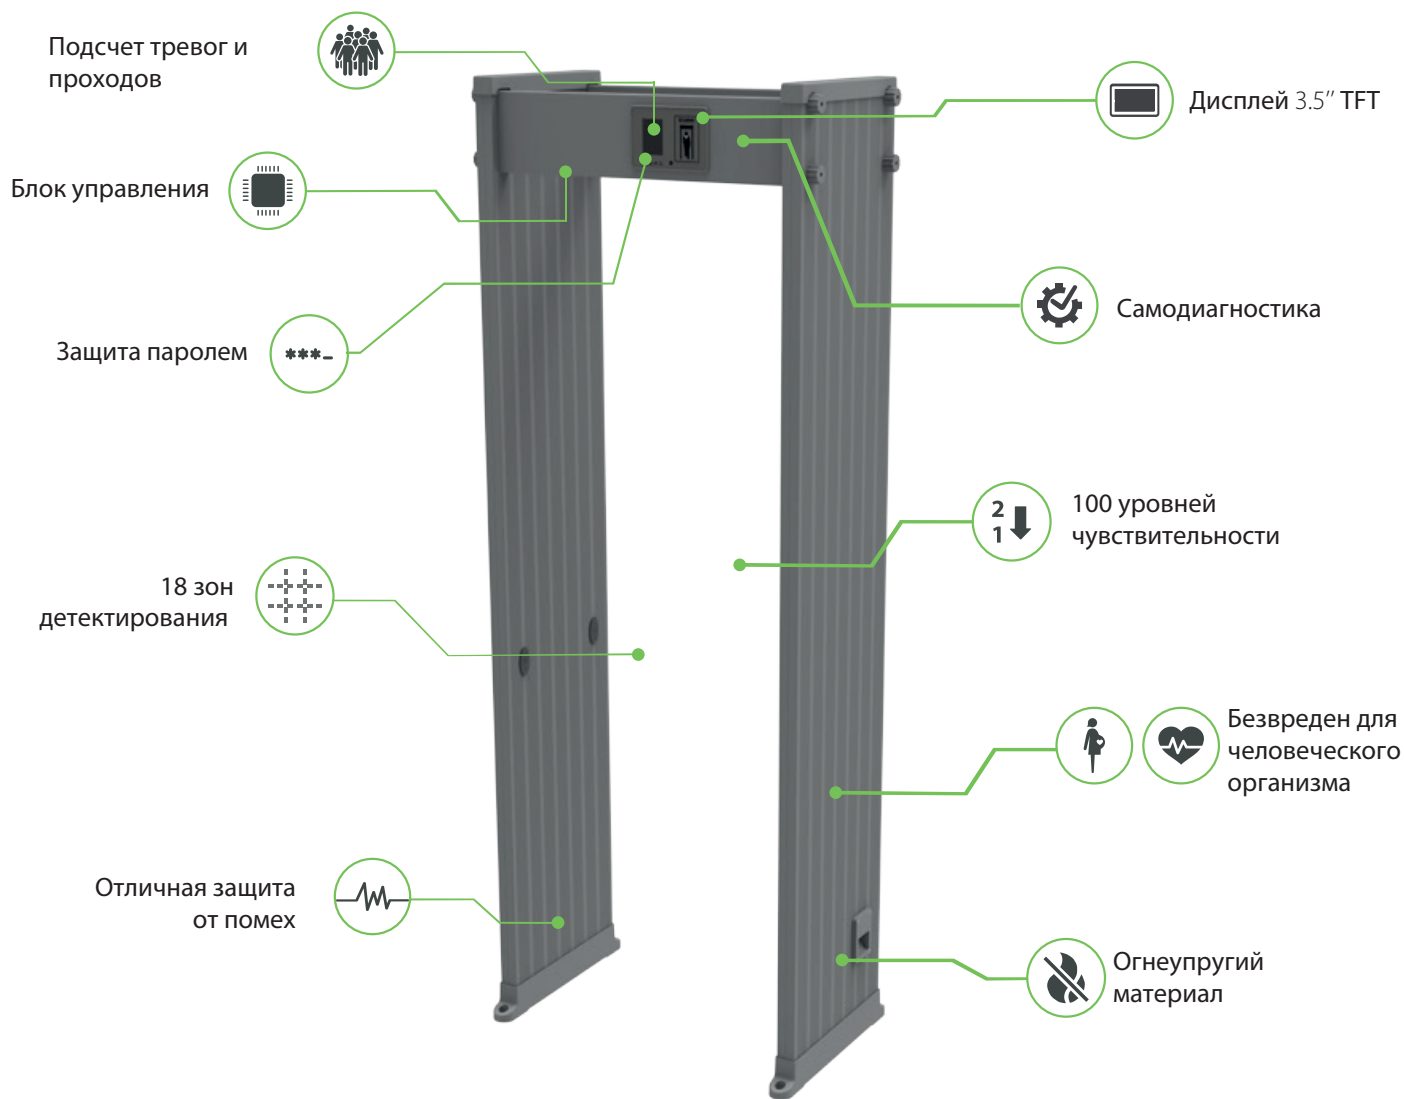

Арочный металлодетектор AMD1800 18 зон детектирования

Применение

Выставочные центры

Государственные учреждения

Заводы

Тюрьмы

Банки

Отель

- 18 зон детектирования
- 100 уровней чувствительности
- 3,5-дюймовый ЖК-дисплей
- Счетчик тревог и проходов
- Материал корпуса - огнестойкий и влагостойкий ПВХ

Спецификация

Питание	AC100 ~ 240 В
Рабочая температура	-20°C ~ 55°C
Влажность	95%
Напряжение питания контроллера	DC12В
Потребляемый ток	1.5А (макс)
Потребляемая мощность	18 Вт (макс)
Уровней громкости тревоги	0 - 5 (90 дБ макс)
Размеры	520 x 816 x 2218 мм
Размер упаковки	2275 x 260 x 540 мм
Вес нетто/брутто	52/59.5 кг