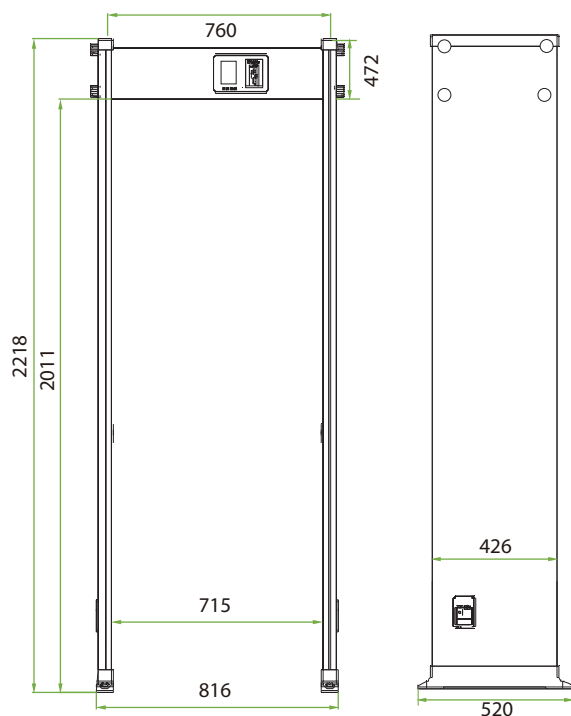

Спецификация

Питание	AC100 ~ 240 В
Рабочая температура	-20°C ~ 55°C
Влажность	95%
Напряжение питания контроллера	DC12В
Потребляемый ток	1.5А (макс)
Потребляемая мощность	18 Вт (макс)
Уровней громкости тревоги	0 - 5 (90 дБ макс)
Размеры	520 x 816 x 2218 мм
Размер упаковки	2275 x 260 x 540 мм
Вес нетто/брутто	52/59.5 кг

Размеры

Применение

Высокий поток посетителей

More details

Официальное представительство "ZKTECO CO.,LTD" в России и СНГ: Тел. +7 (495) 132-31-33.
107078, г. Москва, ул. Новорязанская, д.18, стр. 5.
www.zkteco.ru www.zkteco.com